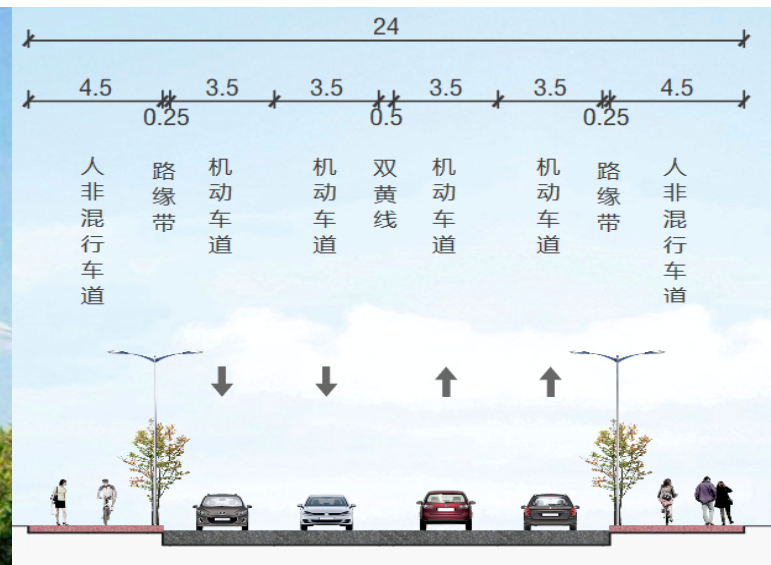

# 附件 1: 路网平面图

附件 2：螺河东路南段效果图

附件 3：上海路效果图

附件 4：神冲路效果图