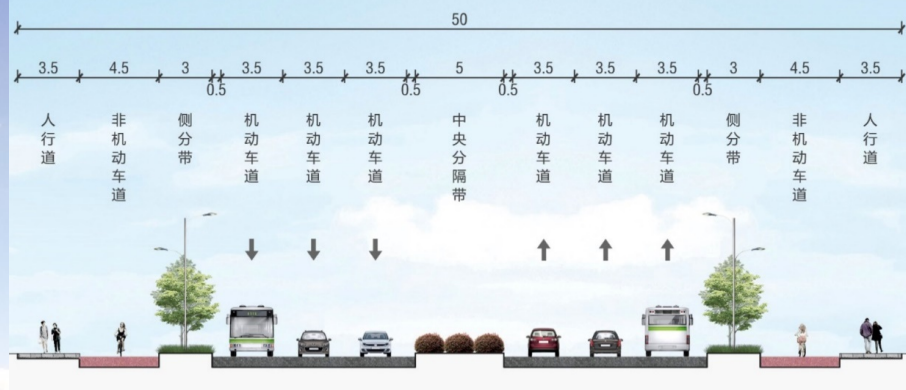

# 附件 1: 路网平面图

附件 2：螺河东路南段效果图

附件 3：上海路效果图

附件 4：神冲路效果图